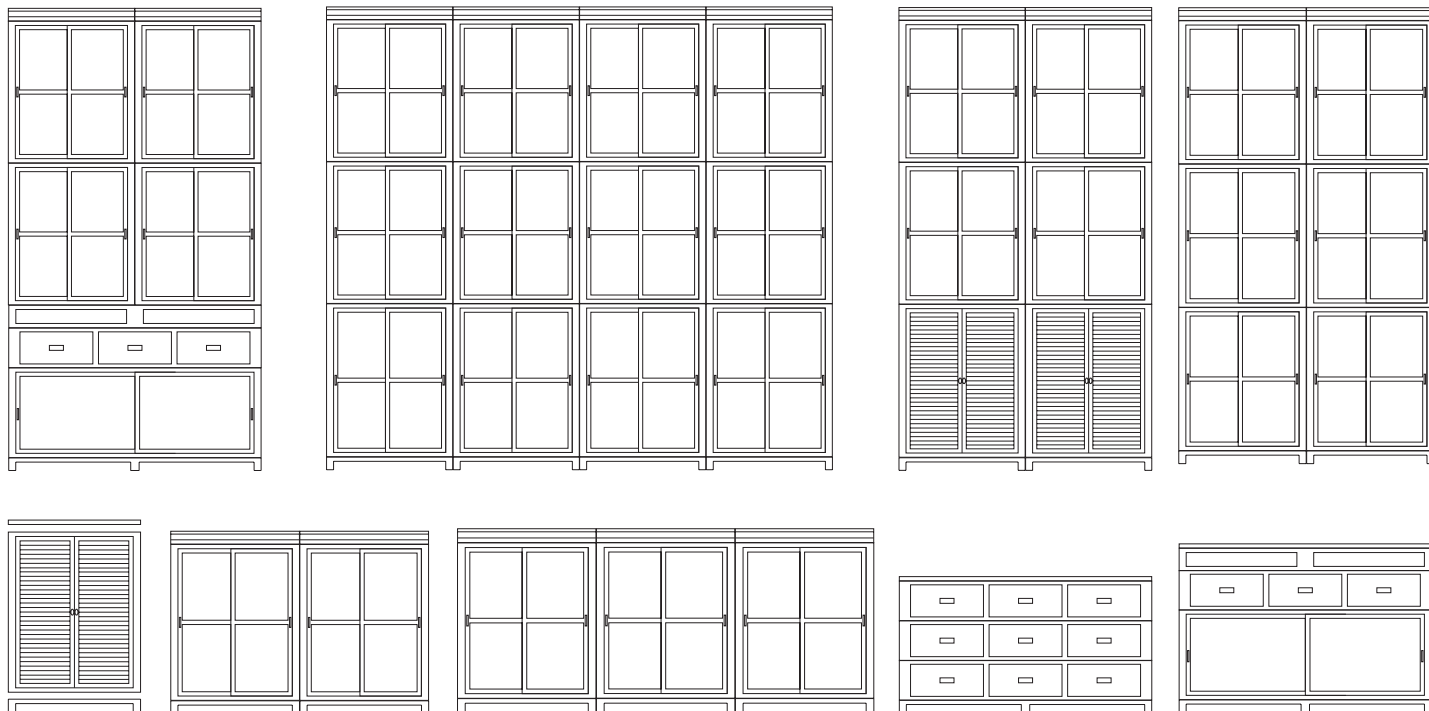

Helposti muunneltava aidosti luonnollinen

Pääosin massiivikoivusta ja koivuvanerista valmistettu tuoteperhe, jonka suunnittelussa on johtoajatuksena toimivuus, turvallisuus, myöhempi muunneltavuus, ekologisuus ja korkealaatuisten materiaalien käyttö.

Mekanismit, liukukiskot, vetimet ja muut helat on valittu ajatuksena niiden toimivuus ja pitkä käyttöikä.

Lasi on kaikissa Villinki-tuotteissa 4 tai 8 mm turvalasi.

Pintakäsittelyssä käytettävät petsit, lakat ja maalit ovat vesiohenteisia.

www.boknas.fi

Toimitusaika: 8 -10 viikkoa

Värit:

02	keskiruskea
03	tummanruskea
04	mahonki
08	valkoinen
11	lumivalkoinen
12	wood wash
13	tammi
16	wenge
2-väri	kaksivärinen: ensin runkoväri + lisäväri (esim. 1113 = valkoinen runko + tammi)

Vetimet, nupit ja koukut:

mattahopea	08, 11, 12, 1113
kromi	05, 16, 1613
antiikki ruskea	02, 03, 04, 06, 13
kaksivärisissä rungon värin mukaan	

Helsinki

Mannerheimintie 72
00250 HELSINKI
Puh. 0400 904 323
helsinki@boknas.fi

Espoo

Länsituuli 6
02100 ESPOO
Puh. 0400 905 069
tapiola@boknas.fi

Turku

Yliopistonkatu 12
20100 TURKU
Puh. 0400 905 079
turku@boknas.fi

www.boknas.fi